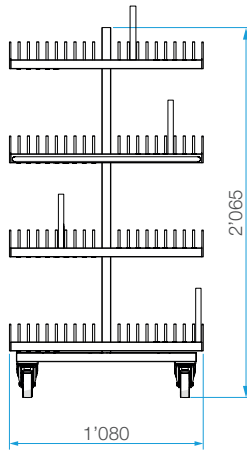

CHP 1, 2, 3

Informations complémentaires

CHARIOTS À PLANCHES

Déplacer et stocker
facilement vos planches

AVANTAGES

*De conception simple et
pratique entièrement en inox,
3 modèles de portage*

*Système stable et robuste
permettant le transport
jusqu'à 80 planches*

CHP 1

80 PLANCHES

#013914

CHP 2

72 PLANCHES

#029972
Avec roues ø150

#030894
* Avec roues ø100

CHP 3