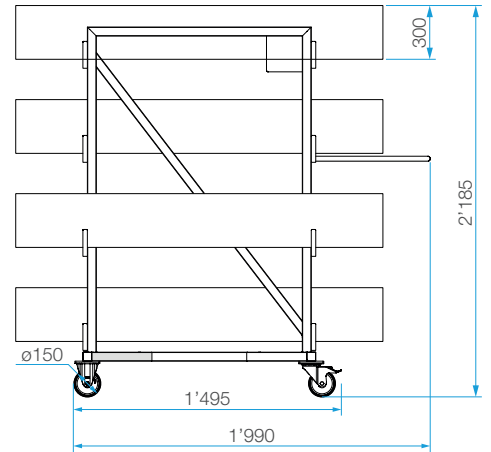

CHP 1, 2, 3

Informations complémentaires

CHARIOTS À PLANCHES

Déplacer et stocker
facilement vos planches

AVANTAGES

*De conception simple et
pratique entièrement en inox,
3 modèles de portage*

*Système stable et robuste
permettant le transport
jusqu'à 80 planches*

CHP 1

80 PLANCHES

#013914

CHP 2

72 PLANCHES

#029972
Avec roues ø150

#030894
* Avec roues ø100

CHP 3