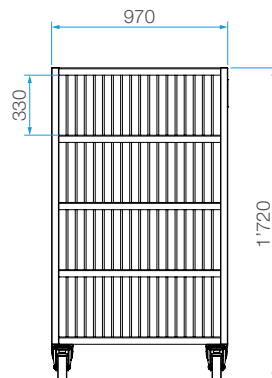

CHP 3

72 PLANCHES

#013913

Polyvalence et flexibilité au service de la qualité

© 2018 JNJ automation SA, tous droits réservés. Les produits et spécifications présentés dans ce document sont susceptibles d'évoluer à tout moment et sans préavis

JNJ automation SA
Impasse de la Maladaire 5
Case postale 208
CH-1680 Romont
Switzerland

Tél +41 26 656 9000
Mail info@jnj.swiss
Web www.jnj.swiss